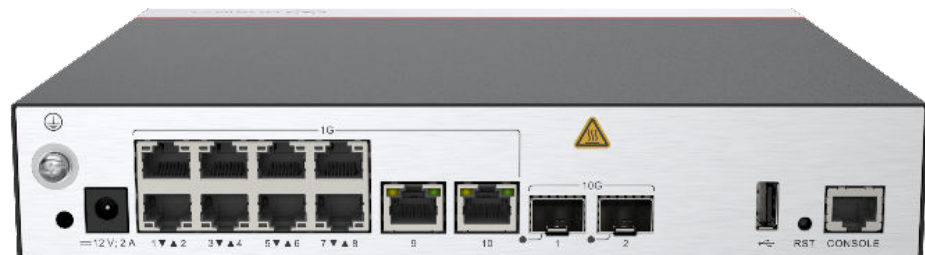

AC650-128AP

Přehled

Základní informace

Položka	Details
Popis	AC650-128AP mainframe (10*GE portů, 2*10GE SFP+ porty, s AC/DC adaptérem)
Part Number	02355NCG
Model	AC650-128AP
První podporovaná verze	v200R022C10

Vzhled