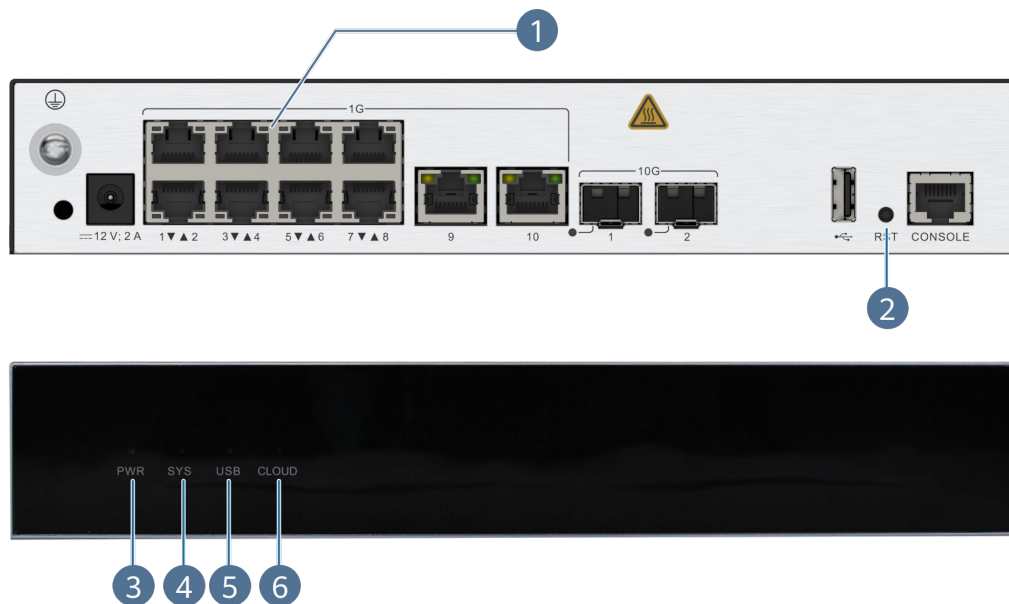

### Základní informace

Položka	Details
Popis	AC650-128AP mainframe (10*GE portů, 2*10GE SFP+ porty, s AC/DC adaptérem)
Part Number	02355NCG
Model	AC650-128AP
První podporovaná verze	v200R022C10

## Porty

1	GE	2	DC 12v
3	10GE	4	USB
5	CONSOLE	-	-

#### Porty AC650-128AP

Port	Typ konektoru	Popis	Dostupné komponenty
GE	RJ45	10 x 10/100/1000BASE-T Ethernet elektrický port	Síťový kabel
10GE	SFP+	2 x 10GE SFP+ Ethernet optický port	Optický modul
DC 12v	DC konektor	Vstup napájení	Napájecí adaptér 12 V
CONSOLE	RJ45	Konzolový port	Konzolový kabel
USB	USB 2.0 Type A	USB port pro připojení k USB flash disku nebo jinému úložnému zařízení pro rozšíření úložného prostoru.	Úložiště USB

## Kontrolky a tlačítka

1	Indikátory servisního portu	2	Resetovací tlačítko
3	Indikátor napájení	4	SYS indikátor
5	Indikátor USB	6	CLOUD indikátor

Označení	Název	Barva	Status	Popis
PwR	Indikátor modulu napájení	-	Off	System není zapnutý nebo došlo k poruše vnitřního napájení.
		Zelená	Trvale svítí	Napájení je v pořádku.
SYS	Ukazatel stavu systému	-	Off	System není spuštěný.
		Zelená	Trvale svítí	System je zapnutý nebo restartovaný.