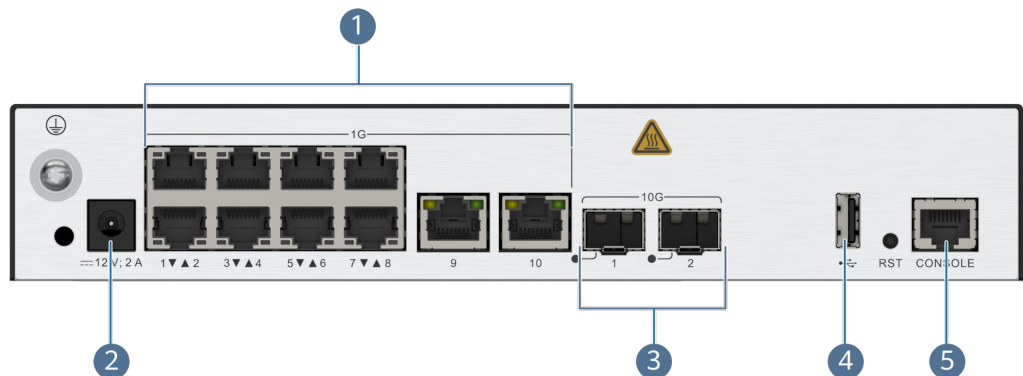

AC650-128AP

Přehled

Základní informace

Položka	Details
Popis	AC650-128AP mainframe (10*GE portů, 2*10GE SFP+ porty, s AC/DC adaptérem)
Part Number	02355NCG
Model	AC650-128AP
První podporovaná verze	v200R022C10

Vzhled

Porty