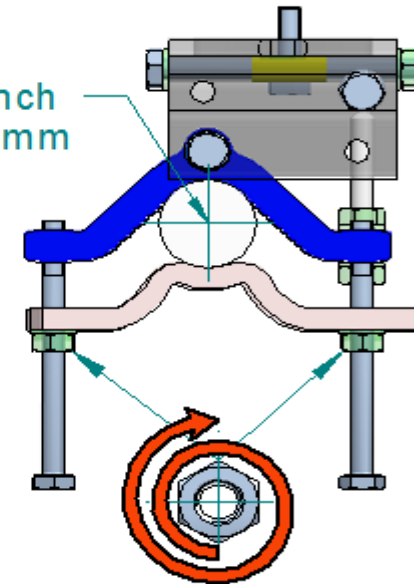

## Precise holder JDMW - 900 AR

Mast 2.7 - 4.7 inch  
Stožár 70 - 120 mm

**Tighten with tool**  
**Utáhnout nástrojem**  
**1x 360°**

Mast 1.65 - 3 inch  
Stožár 42 - 75 mm

**Tighten with tool**  
**Utáhnout nástrojem**  
**1x 360° + 180°**